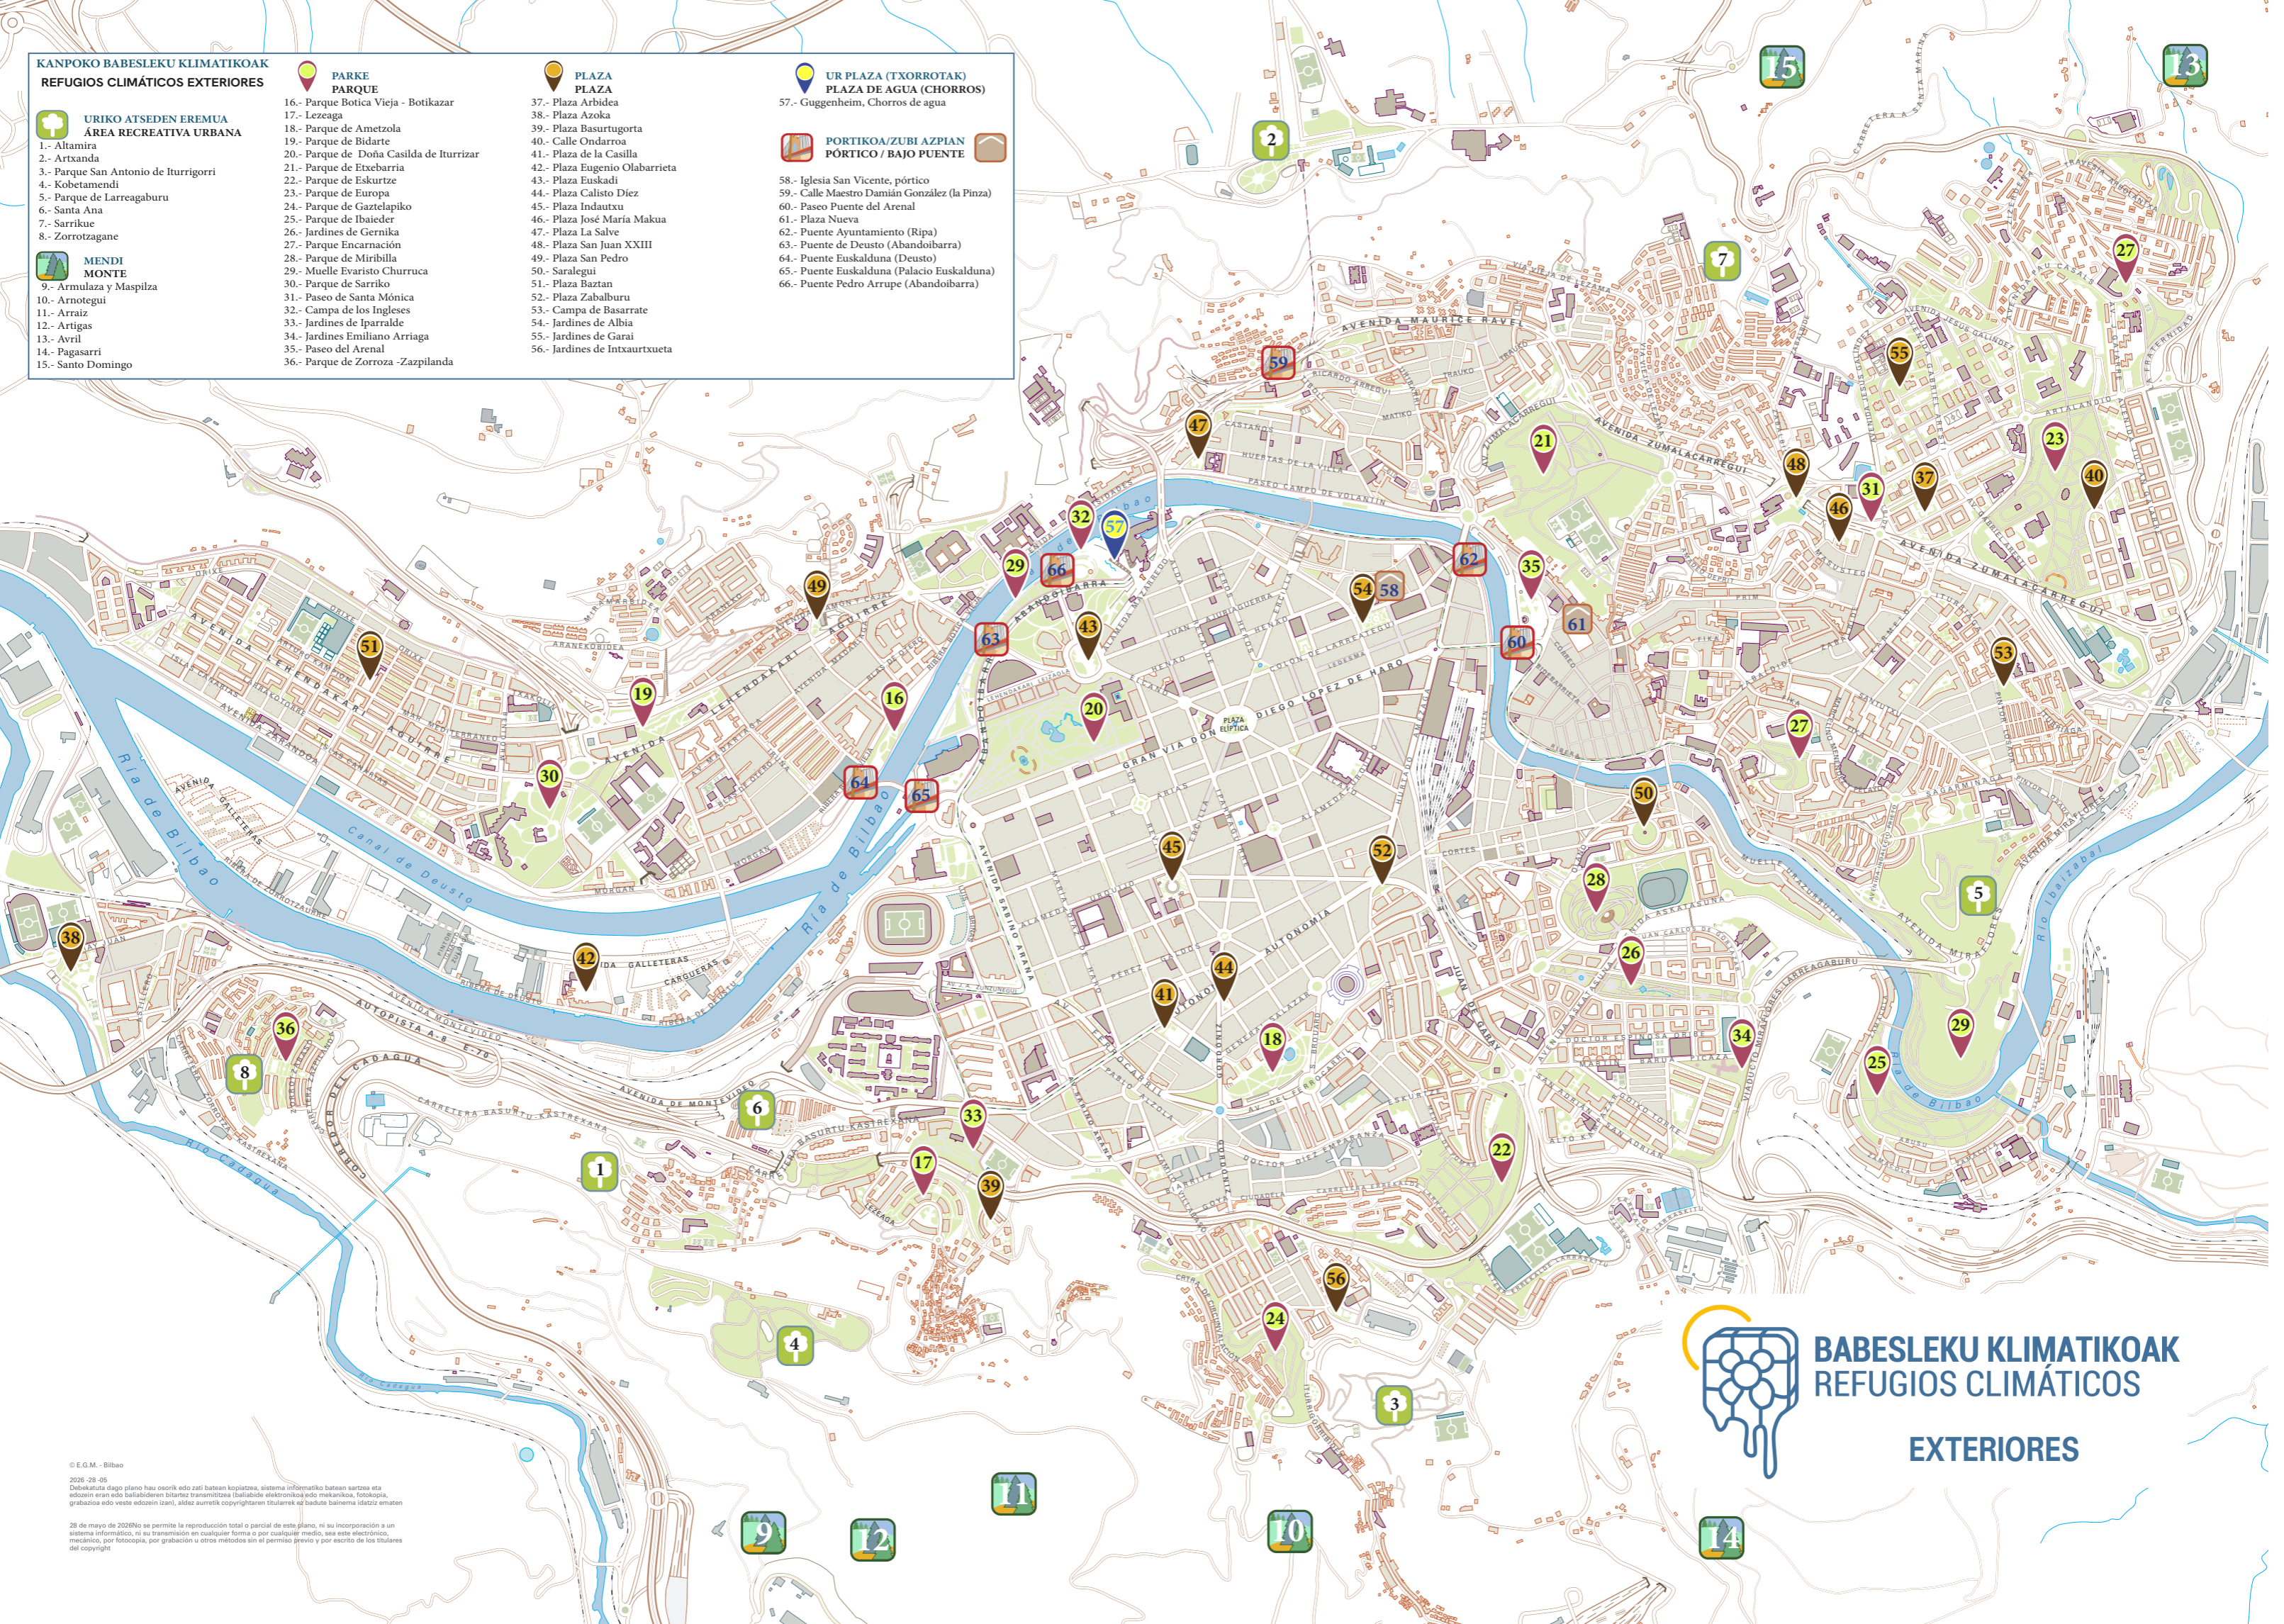

PLAZA
PLAZA

- 37.- Plaza Arbidea
- 38.- Plaza Azoka
- 39.- Plaza Basurtugorta
- 40.- Calle Ondarroa
- 41.- Plaza de la Casilla
- 42.- Plaza Eugenio Olabarrieta
- 43.- Plaza Euskadi
- 44.- Plaza Calisto Diez
- 45.- Plaza Indautxu
- 46.- Plaza José María Makua
- 47.- Plaza La Salve
- 48.- Plaza San Juan XXIII
- 49.- Plaza San Pedro
- 50.- Saralegui
- 51.- Plaza Baztan
- 52.- Plaza Zabalburu
- 53.- Campa de Basarrate
- 54.- Jardines de Albia
- 55.- Jardines de Garai
- 56.- Jardines de Intxaurtxueta

UR PLAZA (TXORROTAK)
PLAZA DE AGUA (CHORROS)

- 57.- Guggenheim, Chorros de agua

PORTIKOAZUBI AZPIAN
PÓRTICO / BAJO PUENTE

- 58.- Iglesia San Vicente, pórtico
- 59.- Calle Maestro Damián González (la Pinza)
- 60.- Paseo Puento del Arenal
- 61.- Plaza Nueva
- 62.- Puente Ayuntamiento (Ripa)
- 63.- Puente de Deusto (Abandoibarra)
- 64.- Puente Euskalduna (Deusto)
- 65.- Puente Euskalduna (Palacio Euskalduna)
- 66.- Puente Pedro Arrupe (Abandoibarra)

BABESLEKU KLIMATIKOAK
REFUGIOS CLIMÁTICOS
EXTERIORES