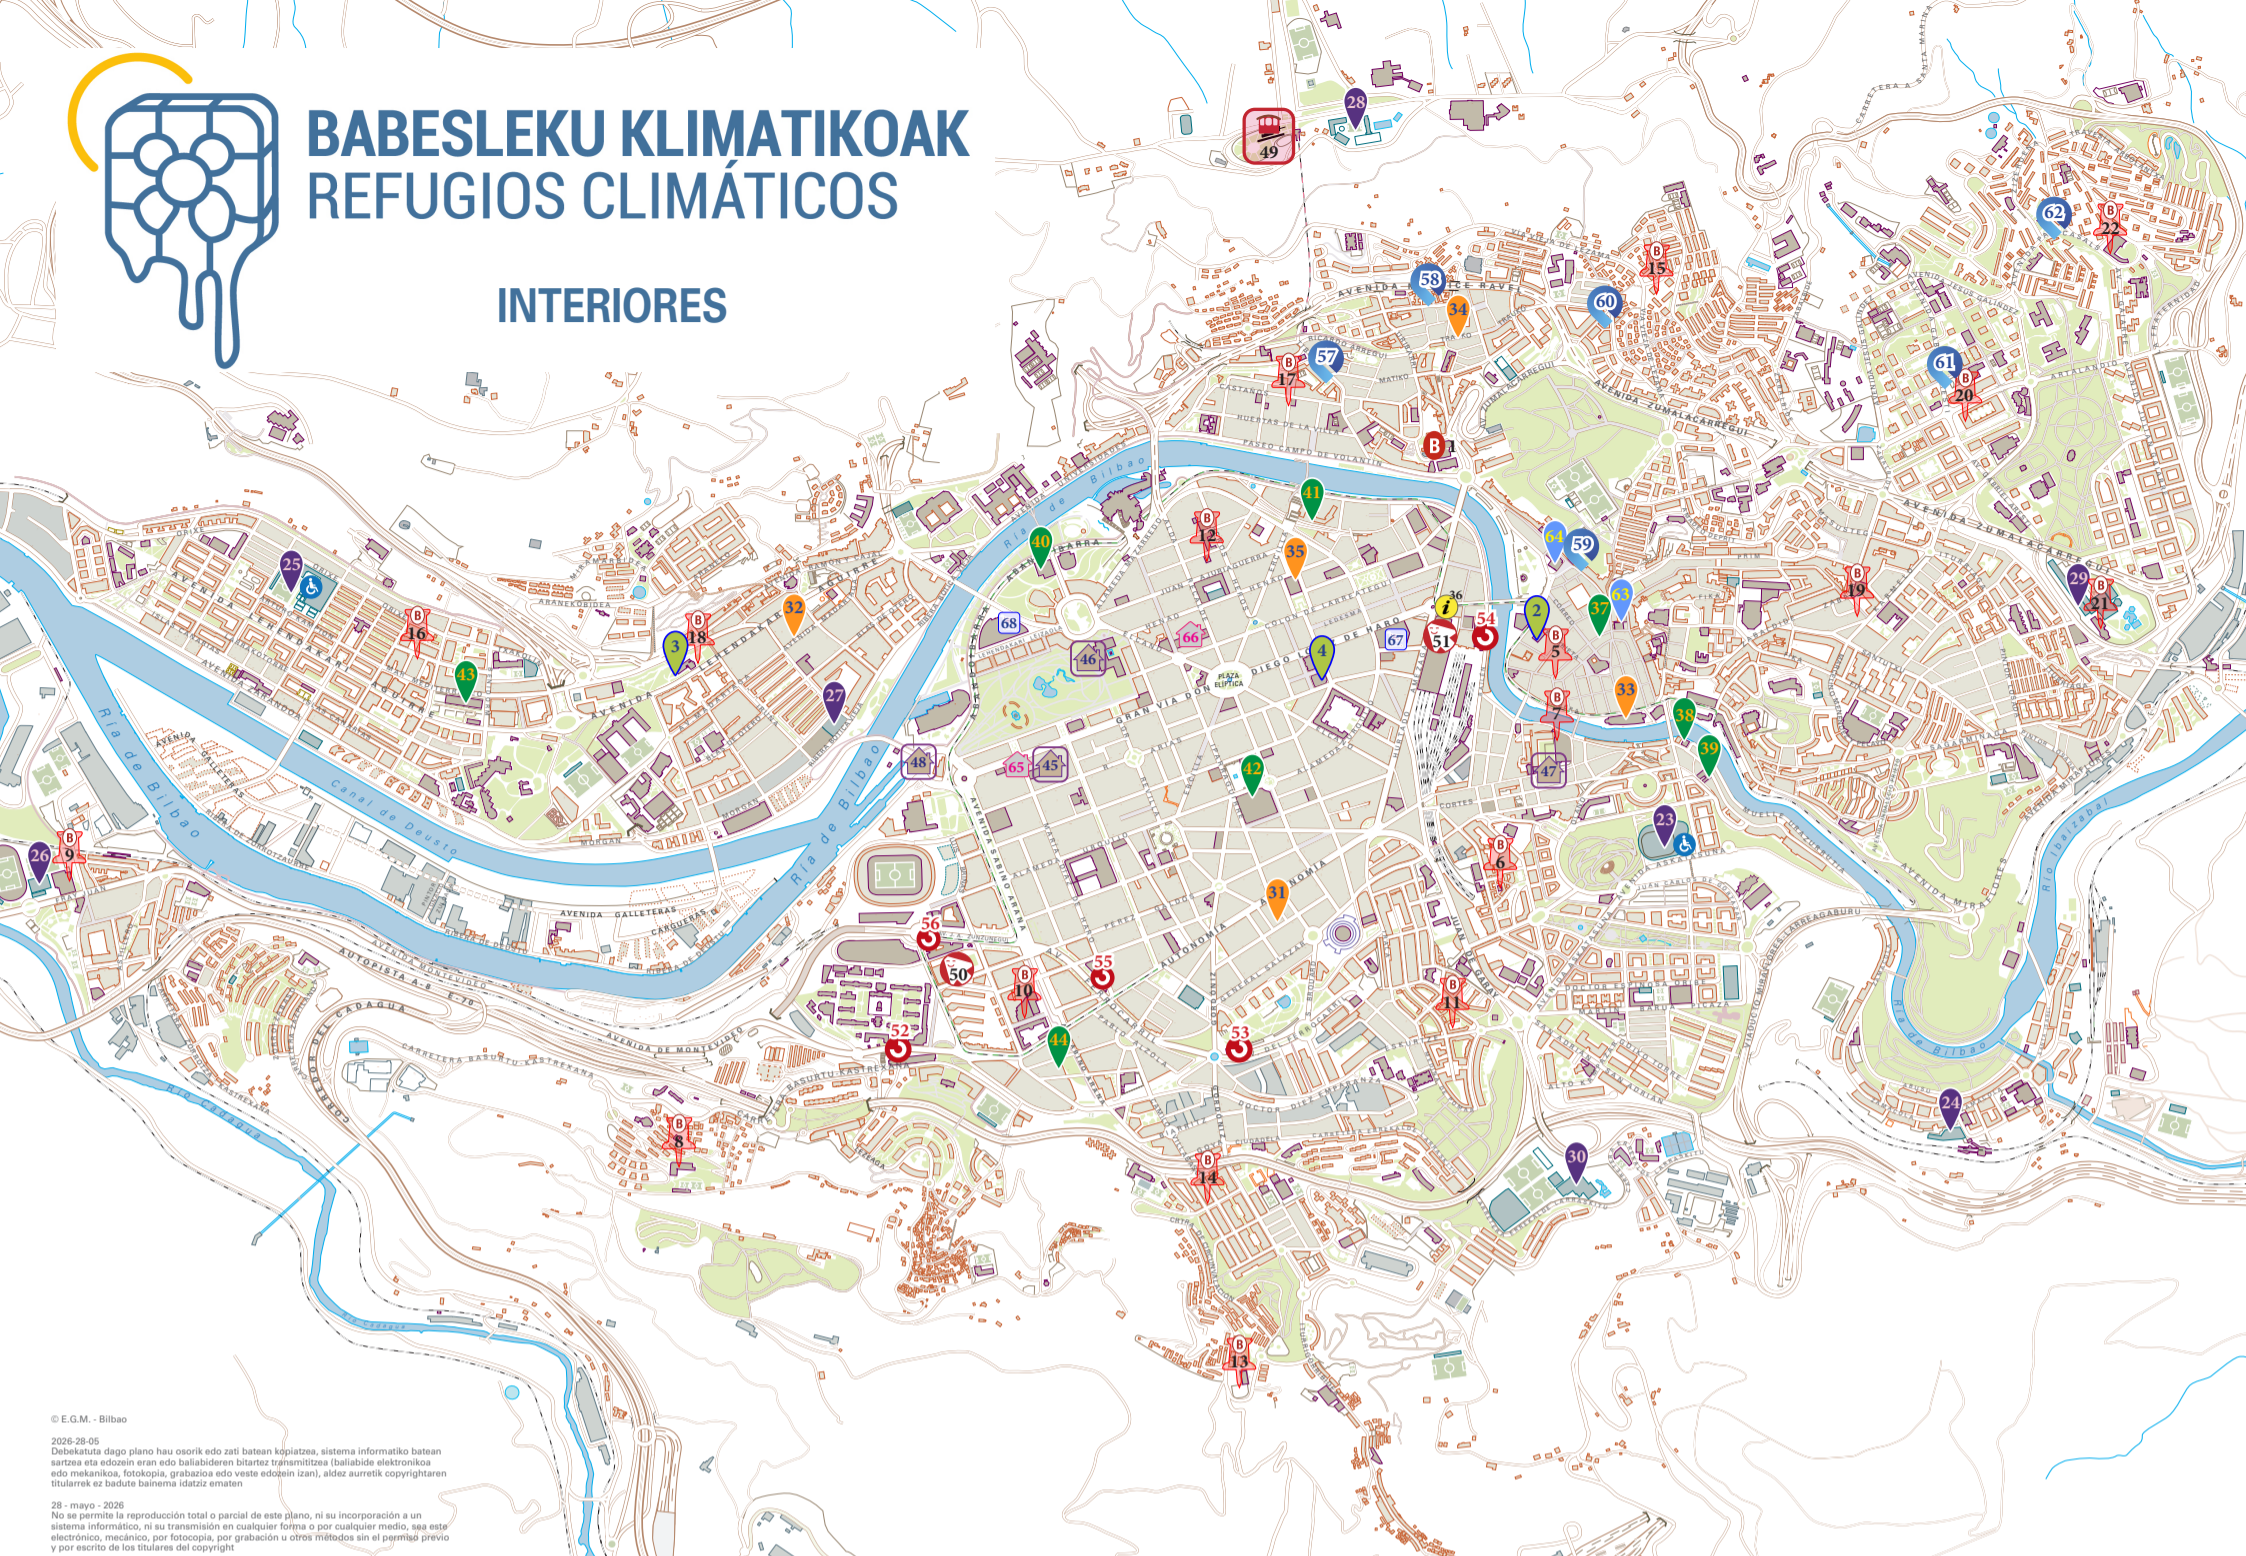

BABESLEKU KLIMATIKOAK REFUGIOS CLIMÁTICOS

INTERIORES

© E.G.M. - Bilbao